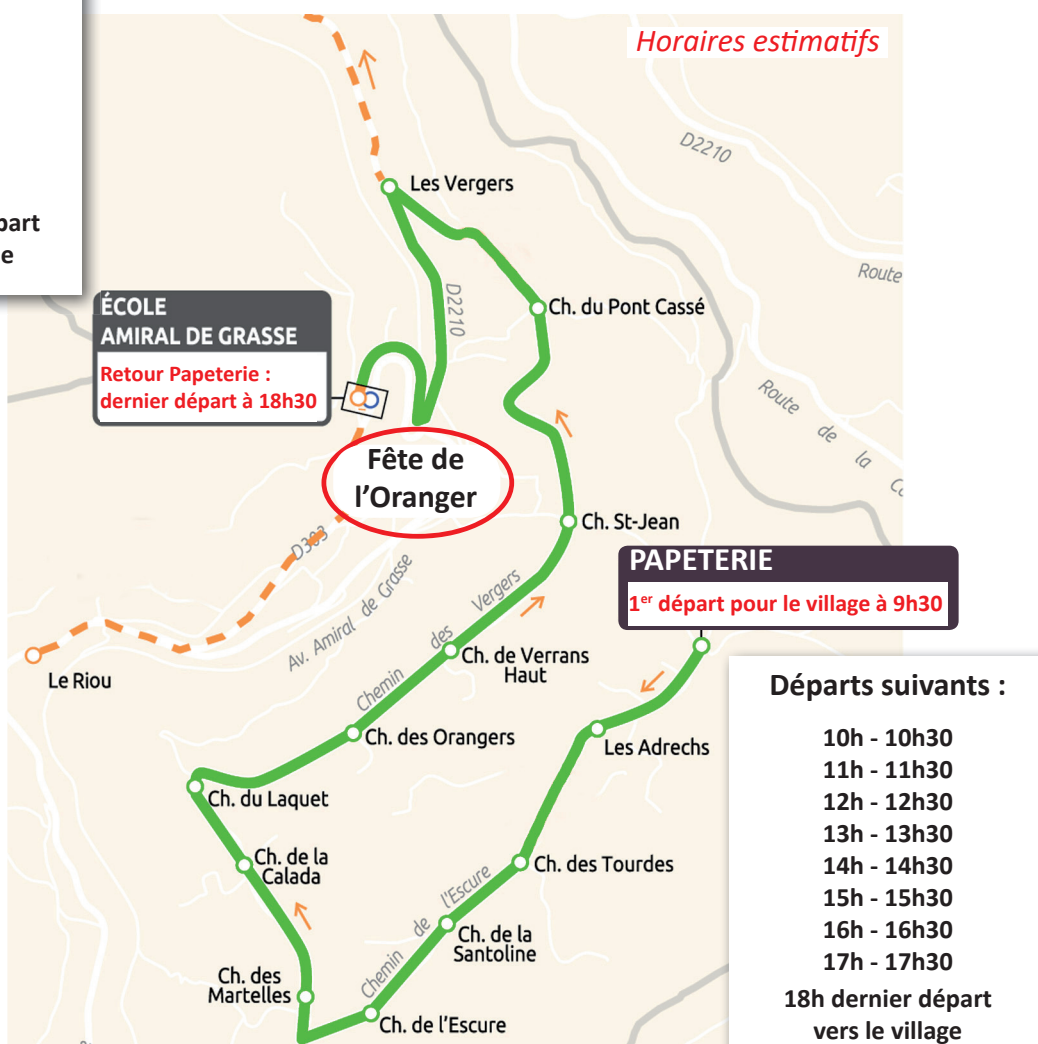

Fête de l'Oranger 21 avril 2025

Circuit Vert

Deux navettes gratuites depuis la Papeterie
jusqu'au groupe scolaire et retour
(Durée d'un trajet : entre 20 et 30mn)

Départs depuis l'école

10h - 10h30
11h - 11h30
12h - 12h30
13h - 13h30
14h - 14h30
15h - 15h30
16h - 16h30
17h - 17h30
18h

18h30 dernier départ
vers la Papeterie

Entreprise de transport <https://www.tacavl.fr/>

tacavl